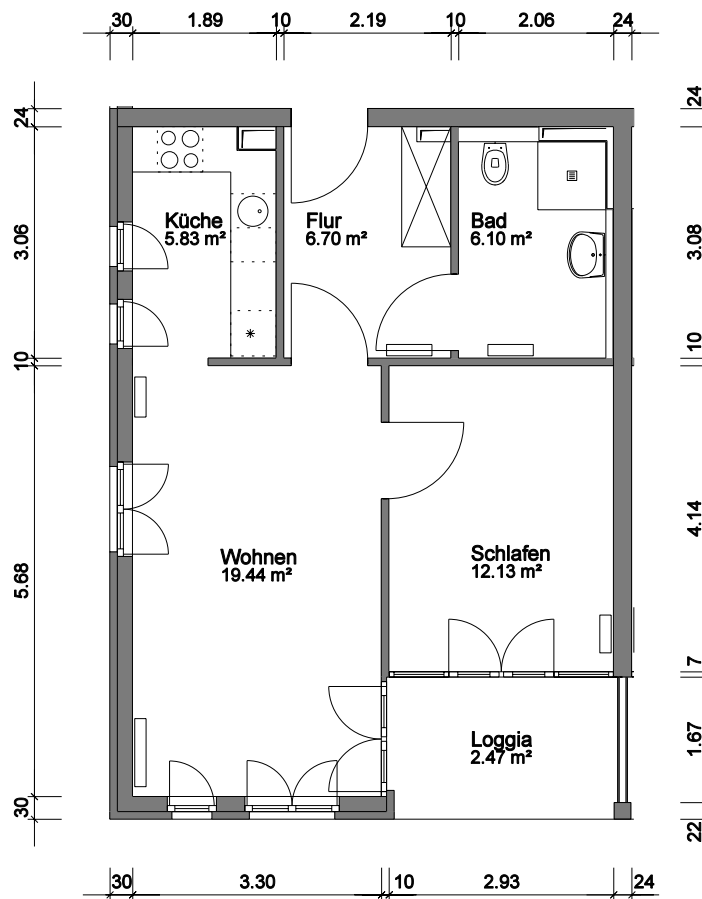

# ELBSCHLOSS RESIDENZ

Lage im Gebäude

Haus 3 - Erdgeschoss

## Appartement 307

M 1:100 - Format A4 - 23.05.2009