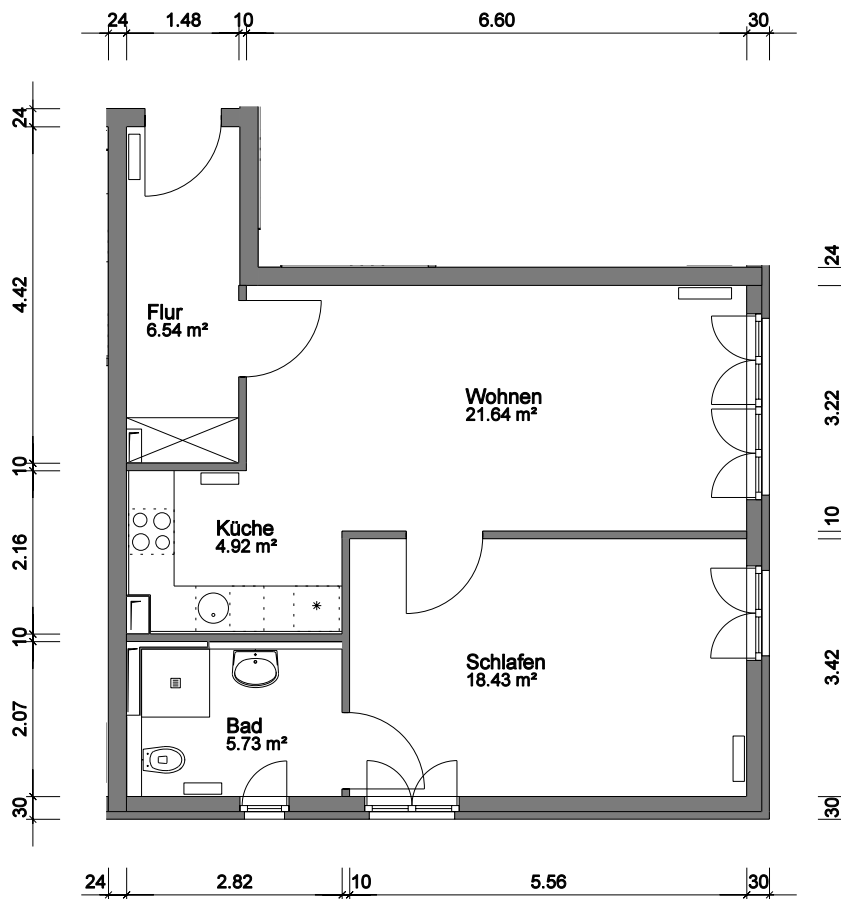

ELBSCHLOSS RESIDENZ

Lage im Gebäude

Haus 3 - Erdgeschoss

Appartement 305

M 1:100 - Format A4 - 23.05.2009