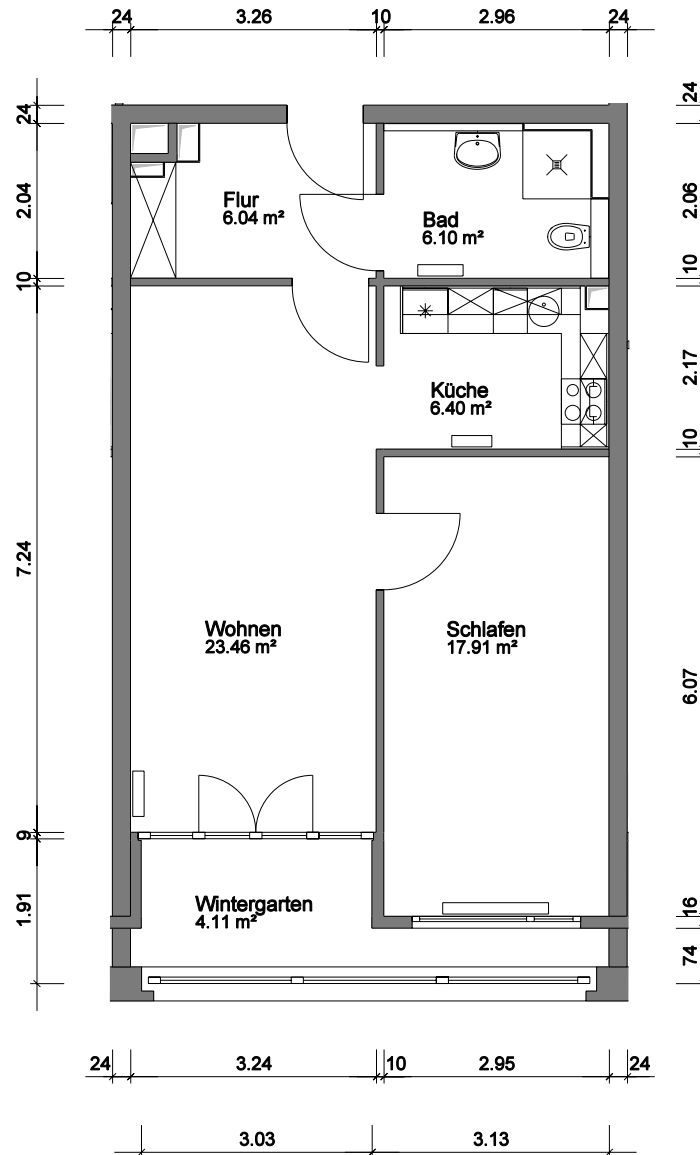

ELBSCHLOSS RESIDENZ

Haus 8 - 1. Obergeschoss Appartement 816

M 1:100 - Format: A4 - 11.12.2008