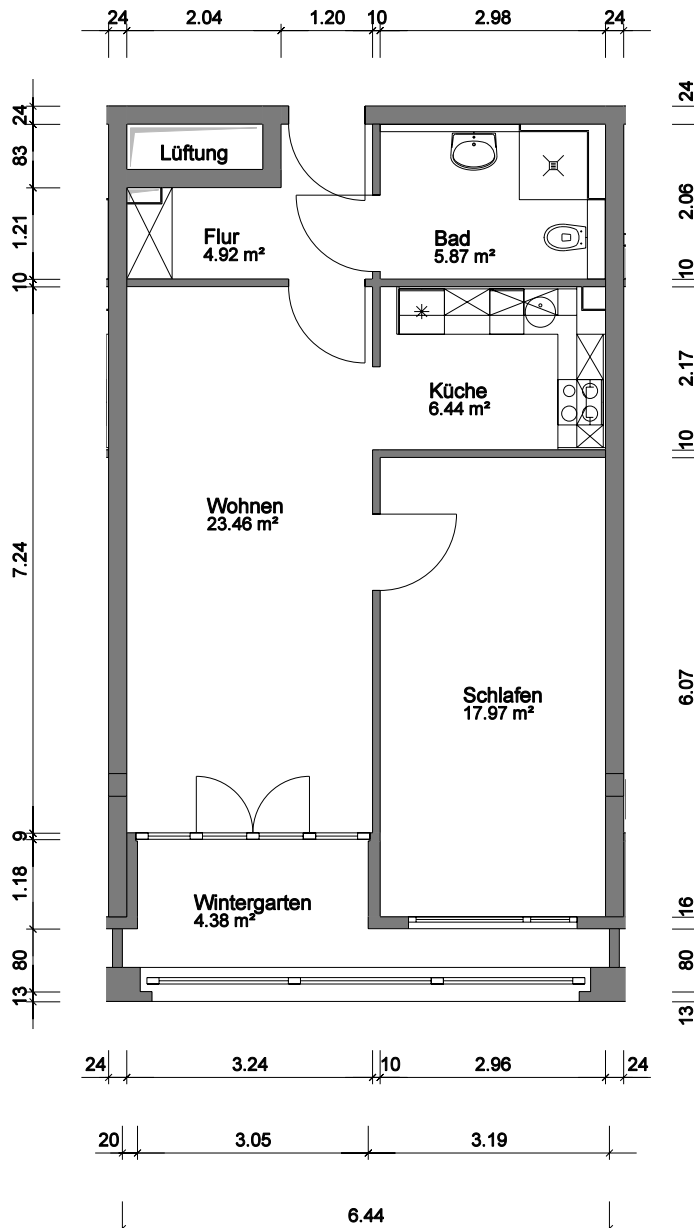

# ELBSCHLOSS RESIDENZ

Lage im Gebäude

## Haus 8 - 2. Obergeschoss Appartement 831

M 1:100 - Format A4 - 15.06.2009